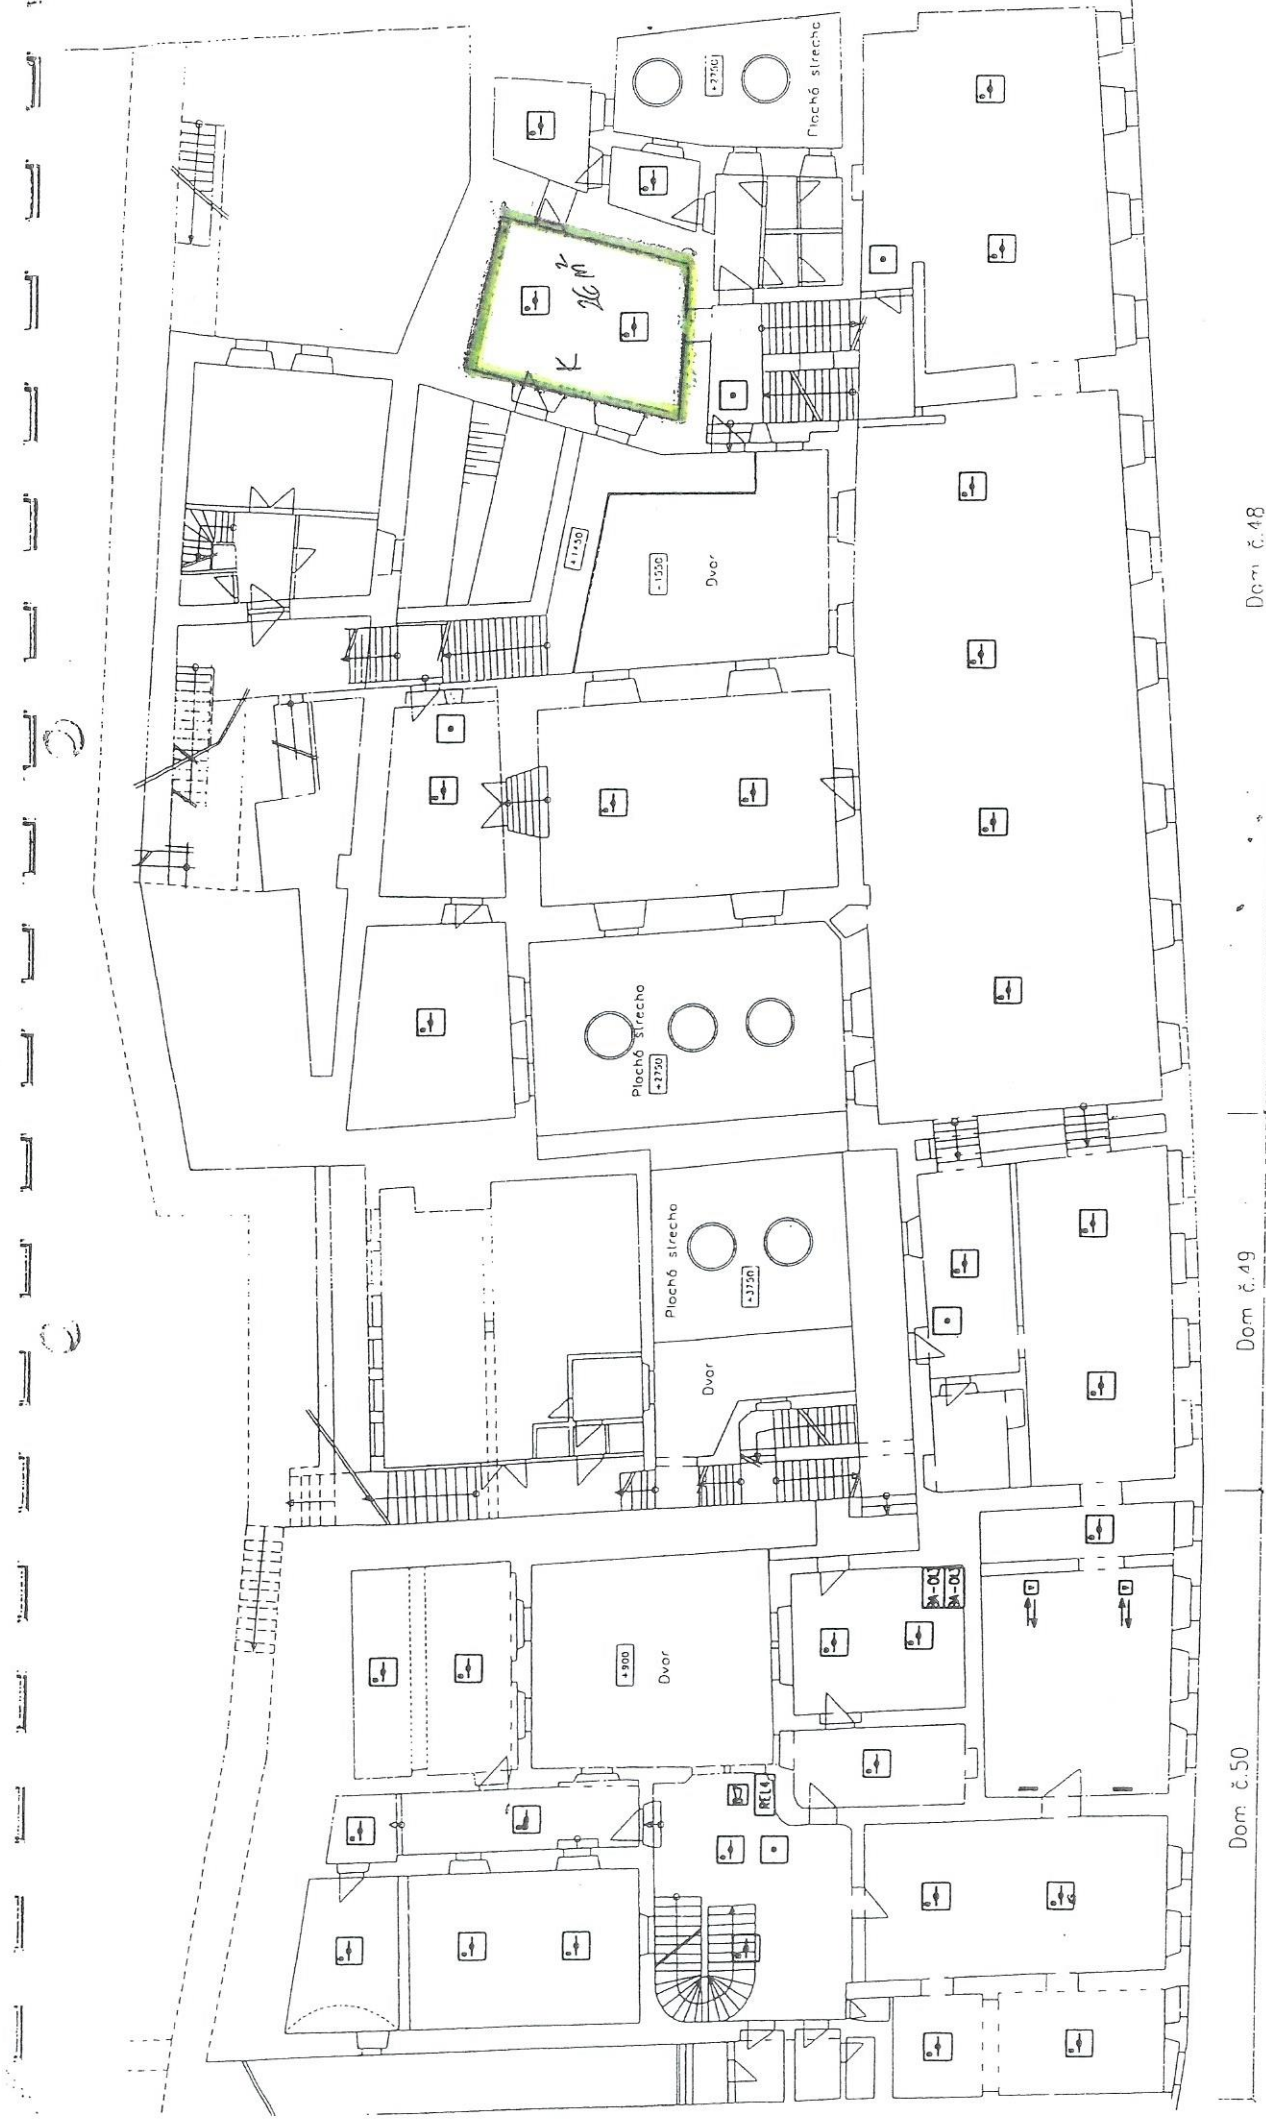

# Export

Banskobystrický > Banská Štiavnica > Banská Štiavnica > k.ú. Banská Štiavnica

Vytlačené z aplikácie **Mapový klient ZBGIS**. Nepoužiteľné na právne úkony.

Meranie a grafické znázornenie je len informatívne a je nepoužiteľné na vytýčenie hraníc pozemkov a osadenie stavieb na pozemky. Vytýčenie hraníc pozemkov a osadenie stavieb na pozemky môže vykonať len odborné spôsobilá osoba.

Dom č. 50	Dom č. 49	Dom č. 48
NEBYTOVÉ PRIESTORY	Galéria J. Kollára, B. Štiavnica	Vyhotovil: © Ing. Kmeť
IKLADOVÉ PRIESTORY	Pódorys 1.NP	Dátum: 20.8.2003
WC		Mierka: 1:200
		Por.č.: 1

**SKLADOVÉ PRIESTORY**