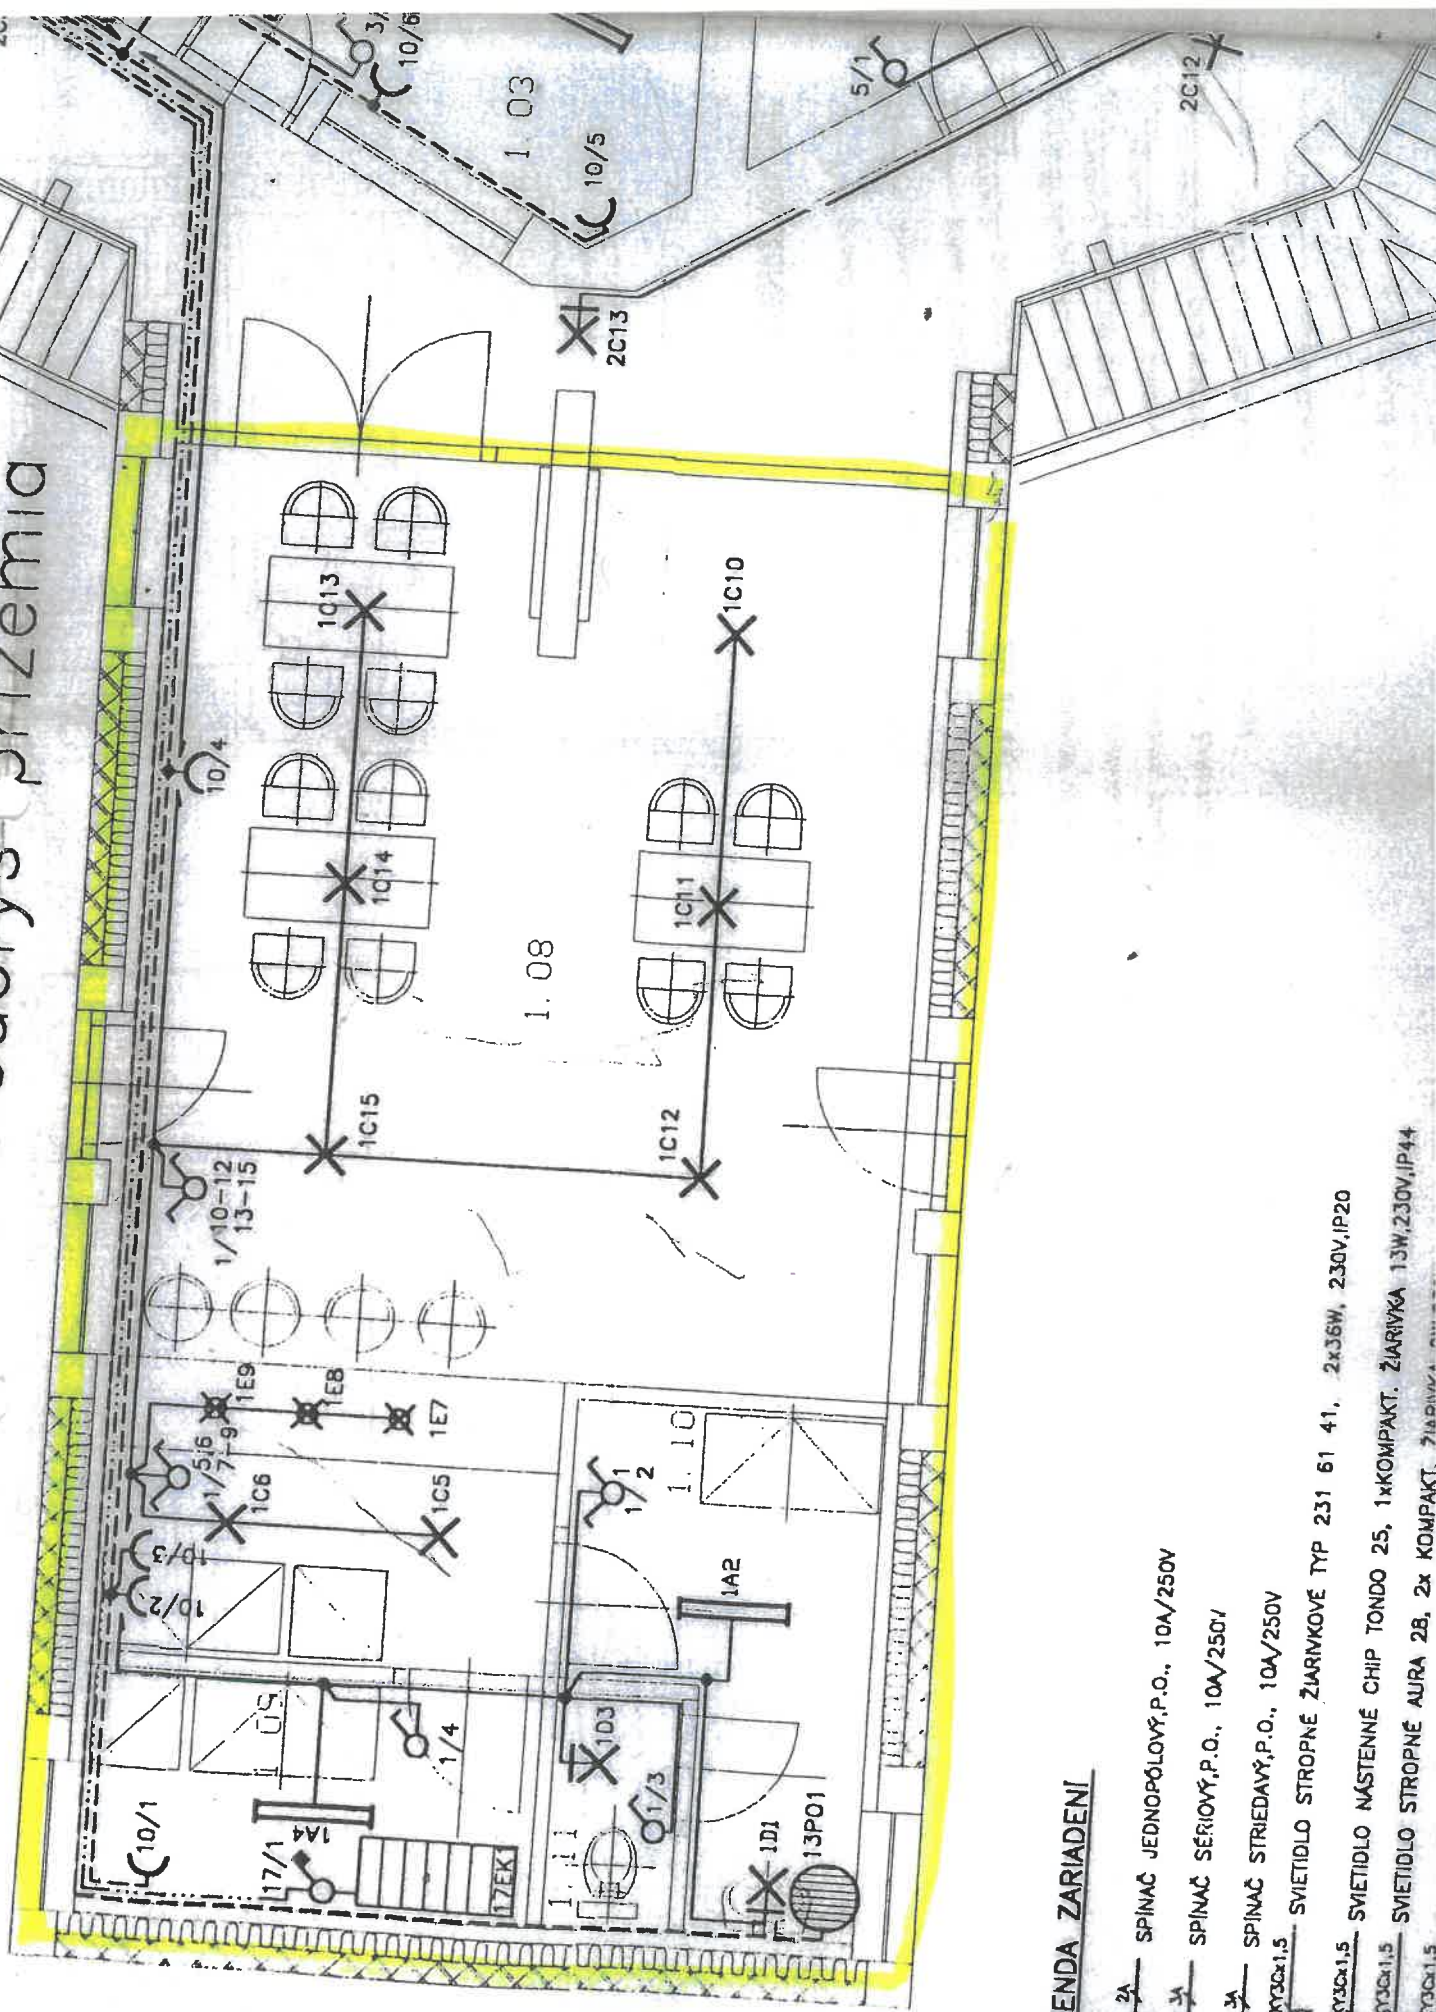

Pôdorys prízemí

LEGENDA ZARIADENÍ

- SPINAČ JEDNOPÓLOVÝ, P.O., 10A/250V
- SPINAČ SÉRIOVÝ, P.O., 10A/250V
- SPINAČ STRIEDAVÝ, P.O., 10A/250V
- SVIETIDLO STROPNÉ ŽIARIKOVÉ TYP 231 61 41, 2x36W, 230V, IP20
- SVIETIDLO NÁSTENNÉ CHIP TONDO 25, 1xKOMPAKT. ŽIARIKA 13W, 230V, IP44
- SVIETIDLO STROPNÉ AURA 2B, 2x KOMPAKT. ŽIARIKA 13W, 230V, IP44